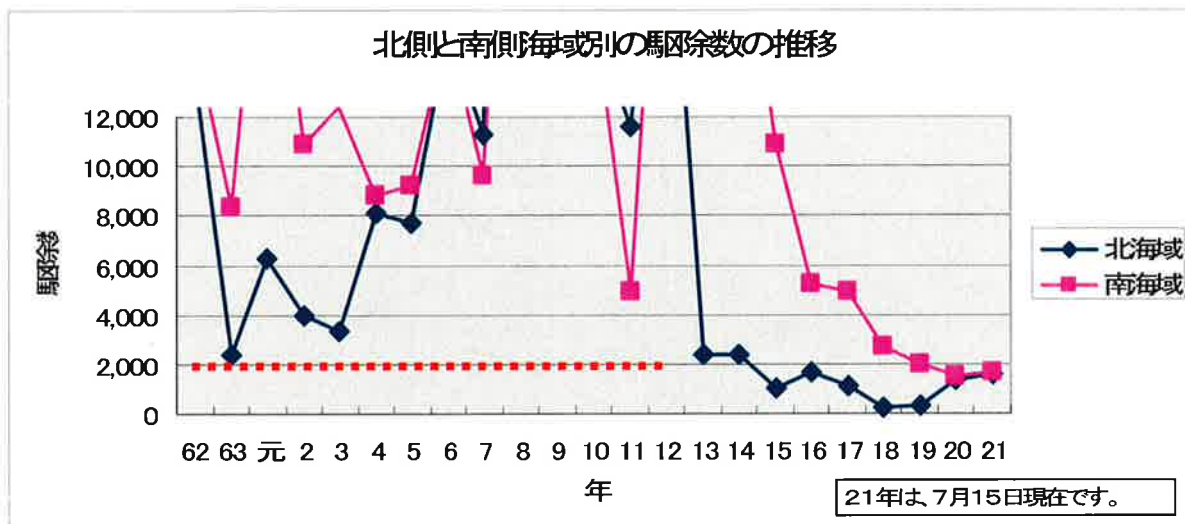

平成 20 年は、北側海域への拡散と大型化の傾向が見られたため、7 月にオニヒトデー斉駆除を行って対処しました。昨年のように 4 月～7 月の毎月、5 海域で駆除する方法では、オニヒトデの拡散が進むと参加人員を大幅に増やす必要がありますので、より効率的な駆除が求められました。

そこで、今年は春上がりのオニヒトデの動向を見て、産卵期前に集中駆除を行う方針に変更しました。

2 オニヒトデ除去、前期の概要

今年は、春先からの水温上昇が遅く、オニヒトデがリーフ外から上がってくる時期も遅れました。そのため、例年より遅い 6 月と 7 月に春上がり集団を、のべ参加者 202 名で 3,209 個体を駆除しました。駆除数は、現時点で前年を越え、1 人 1 日あたりの駆除数は、16 個体/人/日で前年の約 2 倍となっており、より効率よく駆除を行うことができました。なお、今期は、村内リゾートホテルと恩納村ダイビング協会よりのべ 23 名の参加を頂きました。皆様、ありがとうございました。

オニヒトデ駆除集計表(期間別)

年	参加者	日数	駆除匹数	1～6月	7～12月	駆除効率	前半比率
14	225	15	24,358	21,648	2,710	108	89
15	416	34	11,878	9,966	1,912	29	84
16	252	19	6,945	4,590	2,355	28	66
17	334	20	6,071	4,679	1,392	18	77
18	210	15	3,000	2,194	806	14	73
19	262	16	2,332	1,302	1,030	9	56
20	337	14	2,878	1,684	1,194	9	59
21	202	8	3,209	1,884	1,325	16	59

注:駆除効率は、年間駆除数÷参加者数で求めた、1人1日当りの駆除数です。

注:平成 21 年は、7 月 15 日現在です。

3 地先別駆除数

近年の、地先別のオニヒトデ駆除数を見ると、万座毛より南側の前兼久と真栄田海域では減少傾向にあります。過去20年より万座毛より北側の安富祖と瀬良垣海域で増加傾向にあります。過去の動向を見ますと、北側海域で2,000個体を越えると大発生への連鎖が心配されます。

恩納村オニヒトデ駆除集計表(地先別)

4 オニヒトデの産卵群数

目標: その年の7月から翌年の6月までに採捕した、直径 20 cm以上の個体の総数をもって、その年の産卵群数とします。数値目標は、恩納村全体で1,000 個体/年以下とし、各海域で200 個体/年以下と定めています。

結果: 恩納村全体の平成 20 年の産卵群数は、目標に達しませんでした。南側海域は、減少傾向にあります。北側海域の安富祖海域は、2年連続で200 個体を越えました。これは、北側海域への拡散と大型化が進んでいることを示しています。