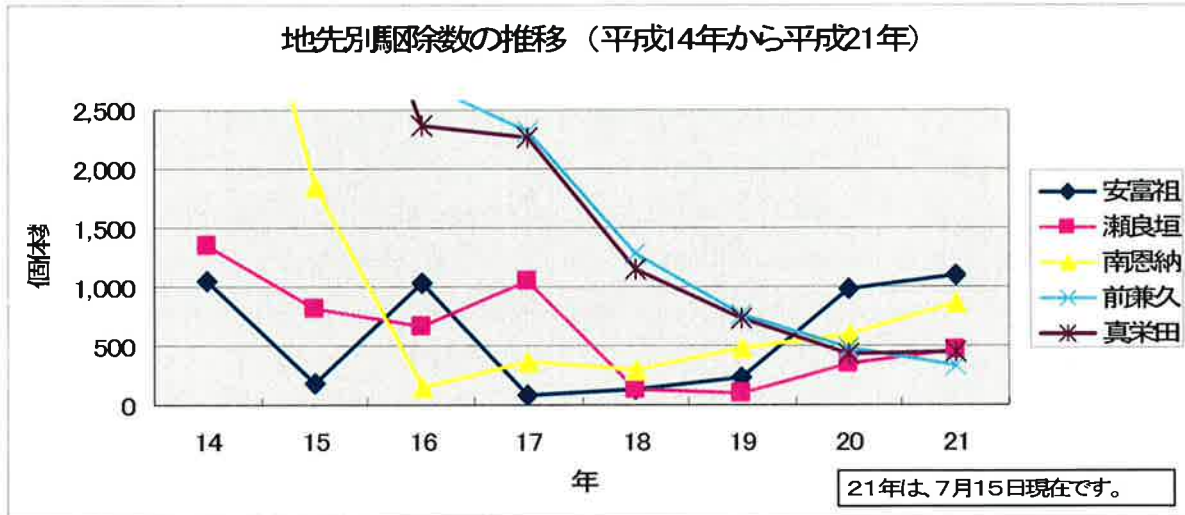

平成 20 年は、北側海域への拡散と大型化の傾向が見られたため、7 月にオニヒトデー斉駆除を行って対処しました。昨年のように 4 月～7 月の毎月、5 海域で駆除する方法では、オニヒトデの拡散が進むと参加人員を大幅に増やす必要がありますので、より効率的な駆除が求められました。

そこで、今年は春上がりのオニヒトデの動向を見て、産卵期前に集中駆除を行う方針に変更しました。

2 オニヒトデ除去、前期の概要

今年は、春先からの水温上昇が遅く、オニヒトデがリーフ外から上がってくる時期も遅れました。そのため、例年より遅い 6 月と 7 月に春上がり集団を、のべ参加者 202 名で 3,209 個体を駆除しました。駆除数は、現時点で前年を越え、1 人 1 日あたりの駆除数は、16 個体/人/日で前年の約 2 倍となっており、より効率よく駆除を行うことができました。なお、今期は、村内リゾートホテルと恩納村ダイビング協会よりのべ 23 名の参加を頂きました。皆様、ありがとうございました。

オニヒトデ駆除集計表(期間別)

年	参加者	日数	駆除匹数	1～6月	7～12月	駆除効率	前半比率
14	225	15	24,358	21,648	2,710	108	89
15	416	34	11,878	9,966	1,912	29	84
16	252	19	6,945	4,590	2,355	28	66
17	334	20	6,071	4,679	1,392	18	77
18	210	15	3,000	2,194	806	14	73
19	262	16	2,332	1,302	1,030	9	56
20	337	14	2,878	1,684	1,194	9	59
21	202	8	3,209	1,884	1,325	16	59

注:駆除効率は、年間駆除数÷参加者数で求めた、1人1日当りの駆除数です。

注:平成 21 年は、7 月 15 日現在です。

3 地先別駆除数

近年の、地先別のオニヒトデ駆除数を見ると、万座毛より南側の前兼久と真栄田海域では減少傾向にあります。過去20年より万座毛より北側の安富祖と瀬良垣海域で増加傾向にあります。過去の動向を見ますと、北側海域で2,000個体を越えると大発生への連鎖が心配されます。

恩納村オニヒトデ駆除集計表(地先別)

4 オニヒトデの産卵群数

目標: その年の7月から翌年の6月までに採捕した、直径 20 cm以上の個体の総数をもって、その年の産卵群数とします。数値目標は、恩納村全体で1,000 個体/年以下とし、各海域で200 個体/年以下と定めています。

結果: 恩納村全体の平成 20 年の産卵群数は、目標に達しませんでした。南側海域は、減少傾向にあります。北側海域の安富祖海域は、2年連続で200 個体を越えました。これは、北側海域への拡散と大型化が進んでいることを示しています。