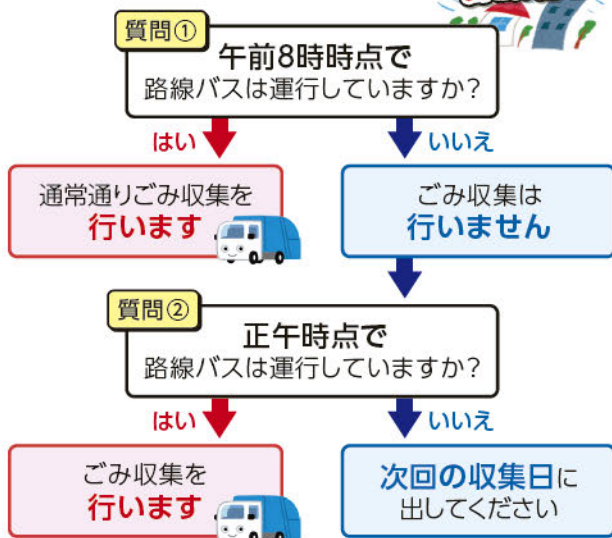

防災マップ・恩納村公式LINEを活用しよう!

「恩納村防災マップ」には

地震・津波・土砂災害・風水害などさまざまな災害の情報や指定避難場所等を掲載しています。災害が想定される場所を事前に把握することができます。

まずは、自宅周辺や職場、よく出かける場所の位置を確認しましょう。マップは、総務課、各公民館で配布しています。

災害時や緊急時など、「いざという時」のために!

恩納村公式LINE「防災メニュー」では防災マップや避難所検索など、防災に関する様々な情報を簡単に調べることができます。

便利な機能を使って災害に備えましょう! 友だち登録がまだの方は、ぜひ登録をお願いします。

「防災メニュー」でできること

- 恩納村ホームページで発信されている防災に関する情報
- 避難所検索
- 恩納村内の防災マップ
- 気象情報
- 台風関連情報
- 防災関係リンク集

近くの
避難所を
教えてください

お問い合わせ:総務課 管財係 ☎966-1200

台風時のごみ収集について

台風時のごみ出し確認表

よくある質問

- Q** 午前8時以降に路線バスが運休になった場合でも、そのままごみ収集を続けますか?
- A** ごみ収集員の身の安全を確保するため、運休案内が出た時点で収集を中止します。

お願い

- 台風が発生した場合は、台風情報をこまめに確認し、早めの台風対策をとりましょう。
- 台風により収集が行われなかった場合、**臨時の収集日は設けません**。次回の収集日に出してください。
- 台風の後は、ごみの排出が多くなり、収集が遅れることがあります。ご理解とご協力をお願いします。