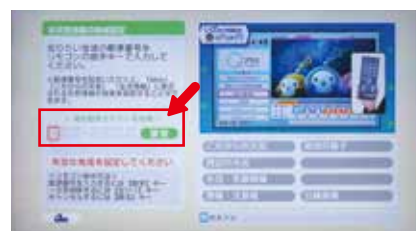

※「dボタン」の位置は、テレビによって異なります。

- 3 「恩納村 行政情報」のページが開き、恩納村の情報が確認できます。

データ放送の視聴方法

5チャンネルに合わせて、リモコンの「@ボタン」を押し、「お天気」を選択。

「お天気」画面になったらリモコンの「黄色ボタン」を押します。

お住いの地域の郵便番号を入力、「設定ボタン」を押したら完了です。

お問い合わせ：総務課 ☎ 966-1200