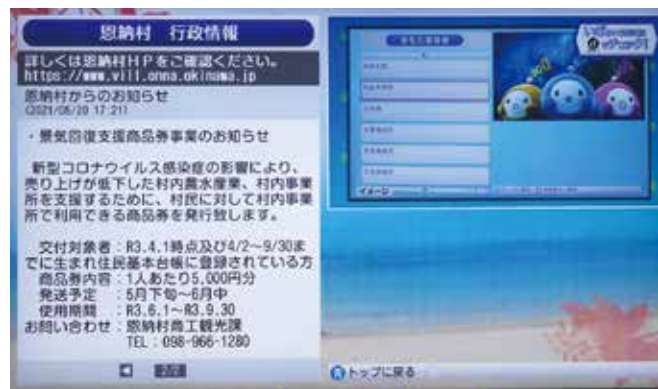

データ放送で恩納村の情報を配信中！

琉球朝日放送（QAB）5チャンネルのデータ放送を活用して、恩納村からのお知らせ（行政情報）や新型コロナウイルス感染症関連情報、防災情報など、各種情報をご家庭や職場のテレビ画面で視聴できるようになりました。

©QAB

データ放送の視聴方法

- 1 5チャンネル（QAB）視聴中にリモコンの「@ボタン」を押します。
- 2 「市町村からのお知らせ」ボタンを押します。

※データ放送の画面に切り替わるまで時間がかかる場合があります。

※「dボタン」の位置は、テレビによって異なります。

- 3 「恩納村 行政情報」のページが開き、恩納村の情報が確認できます。

データ放送の視聴方法

5チャンネルに合わせて、リモコンの「@ボタン」を押し、「お天気」を選択。

「お天気」画面になったらリモコンの「黄色ボタン」を押します。

お住いの地域の郵便番号を入力、「設定ボタン」を押したら完了です。

お問い合わせ：総務課 ☎ 966-1200