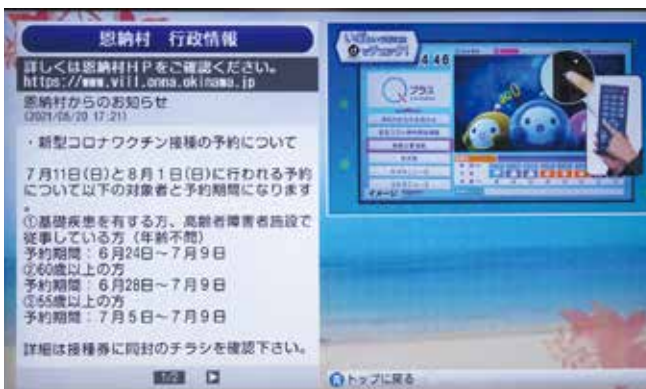

データ放送で恩納村の情報を配信中！

琉球朝日放送（QAB）5チャンネルのデータ放送を活用して、恩納村からのお知らせ（行政情報）や新型コロナウイルス感染症関連情報、防災情報など、各種情報をご家庭や職場のテレビ画面で視聴できるようになりました。

©QAB

データ放送の視聴方法

- 1 5チャンネル（QAB）視聴中にリモコンの「@ボタン」を押します。
- 2 「市町村からのお知らせ」ボタンを押します。

※データ放送の画面に切り替わるまで時間がかかる場合があります。

※「dボタン」の位置は、テレビによって異なります。

- 3 「恩納村 行政情報」のページが開き、恩納村の情報が確認できます。

データ放送の視聴方法

5チャンネルに合わせて、リモコンの「@ボタン」を押し、「お天気」を選択。

「お天気」画面になったらリモコンの「黄色ボタン」を押します。

お住いの地域の郵便番号を入力、「設定ボタン」を押したら完了です。

お問い合わせ：総務課 ☎ 966-1200