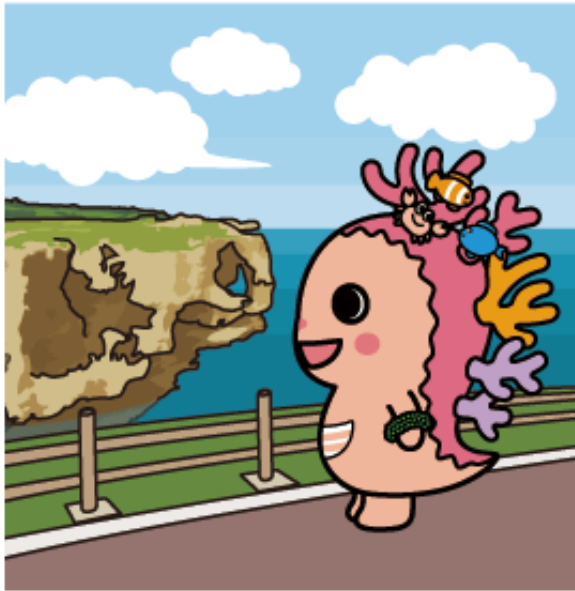

斜め向き

正面向き

海ぶどう

斜め向き

正面向き

ユウナの花

ユウナの木

ユウナの花

シーサーと Sunnaちゃん

シーサーになりきってガオー

2匹と決めポーズ

なかよし

万座毛

万座毛を見つめている

万座毛をお披露目している

万座毛の上に巨大な Sunna ちゃん

万座毛でかくれんぼ